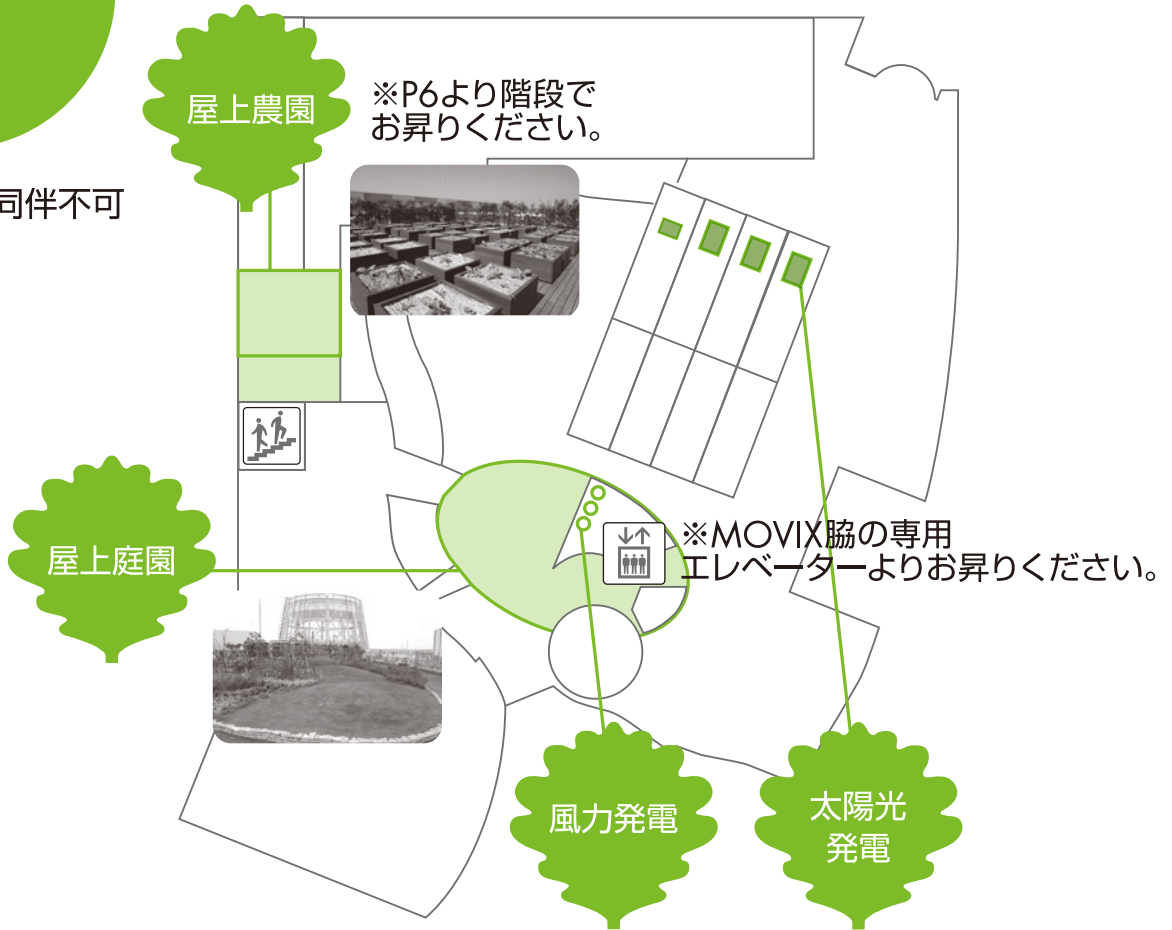

RF

※RFはペット同伴不可

「屋上農園・屋上庭園」

開園時間

[4月～9月] 10:00—17:30

[10月～3月] 10:00—16:00

※悪天候などの場合、上記時間にかかわらず閉園させていただく場合がございます。あらかじめご了承ください。

アイコンの説明

エレベーター

階段