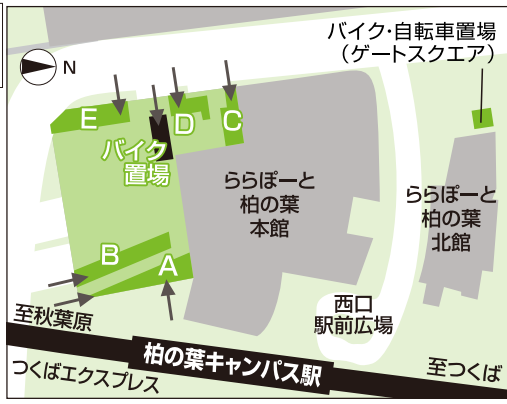

### シネマコンプレックス MOVIX (映画館)

10のスクリーン、全2,009席でお楽しみください。

**スペシャル・プライス**

- シニア(60歳以上).....1,100円
- レイトショー(毎晩20:00～).....1,300円
- レディースデイ(毎週水曜日、女性の方のみ).....1,100円
- MOVIXデイ(毎月20日、どなたでも).....1,100円
- ファーストデイ(毎月1日、どなたでも).....1,100円
- 夫婦50割引(ご夫婦のどちらかが50歳以上).....ご夫婦お二人で 2,200円  
※同一上映回に限ります。
- メンズデイ(毎週木曜日、男性の方のみ).....1,100円
- 高校生.....1,000円
- 三井ショッピングパークカード《セゾン》会員様.....1,500円

※料金は作品によって変更されることがあります。詳しくは劇場にお問い合わせください。※カード名義のご本人様に限る割引いたします。※一般基本料金からのみ割引となります。歌舞伎・オペラ・ライブビューイングなどの特別興行、各種サービス料金は割引できません。※他の割引券との併用はできません。

24時間番組上映案内サービス Tel 04-7135-6900 音声ガイドに從ってください

**駐輪場**

A / 9:45～22:15 ゲートスクエア / 9:45～22:15  
B / 9:45～22:15  
C / 9:45～21:15  
D / 6:45～25:30  
E / 6:45～25:30

**バイク置き場**

本館 / 8:45～25:30 ゲートスクエア / 9:45～22:15

※ららぽーと柏の葉は10:00～営業いたします。  
(カルナフィットネス&スパは9:00～、MOVIXは9:30～営業いたします。)

※駐輪場B・Eは、従業員も使用いたします。

INDEX

店舗番号	カテゴリー	店舗名	電話番号
401	スポーツクラブ/SPA	カルナ フィットネス&スパ	7168-1810
402	シネマ	MOVIX	7135-6900

※市外局番は04です。

アイコンの説明

- エレベーター
- 自動販売機(飲料)
- オムツの交換 各フロアのトイレにておむつ交換ができます。
- 駐車場事前精算機
- エスカレーター
- トイレ
- AED設置のご案内**  
AED(自動体外式除細動器)を館内5ヶ所に設置しております。  
本館1F ドンクミニワ前  
本館3F オリビア前エレベーター脇  
北館3F 街のすこやかステーションエントランス  
本館2F 総合案内所横  
本館4F MOVIX チケットカウンター横
- 階段
- スモーカーズルーム