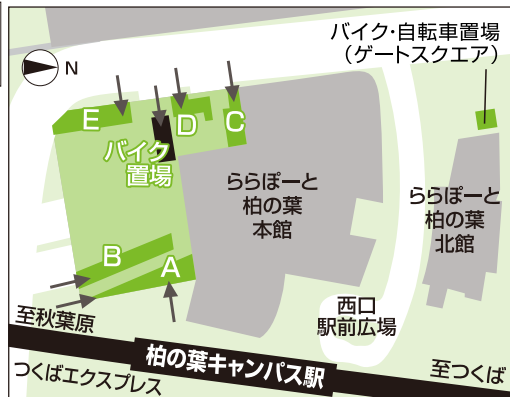

※市外局番は04です。

アイコンの説明

- エレベーター
- 自動販売機(飲料)
- オムツの交換 各フロアのトイレにておむつ交換ができます。
- 駐車場事前精算機
- エスカレーター
- トイレ
- AED設置のご案内**
AED(自動体外式除細動器)を館内5ヶ所に設置しております。
本館1F ドンクミニワ前
本館3F オリジニア前エレベーター脇
北館3F 街のすこやかステーションエントランス
本館2F 総合案内所横
本館4F MOVIX チケットカウンター横
- 階段
- スモーカーズルーム

カルナフィットネス&スパおよびMOVIXへお越しのお客様へ

10:00以前に入館される方は、下記の順路でお越しください。

●TXでお越しの場合

●お車でお越しの場合

- P6 駐車場が同じフロアです。
- (●P6以外に駐車された方は、エレベーターにて●P6へお上がりください。)

駐輪場

- A/9:45～22:15 ゲートスクエア/9:45～22:15
- B/9:45～22:15
- C/9:45～21:15
- D/6:45～25:30
- E/6:45～25:30

バイク置き場

- 本館/8:45～25:30 ゲートスクエア/9:45～22:15

※ららぽーと柏の葉は10:00～営業いたします。
(カルナフィットネス&スパは9:00～、MOVIXは9:30～営業いたします。)

※駐輪場B・Eは、従業員も使用いたします。