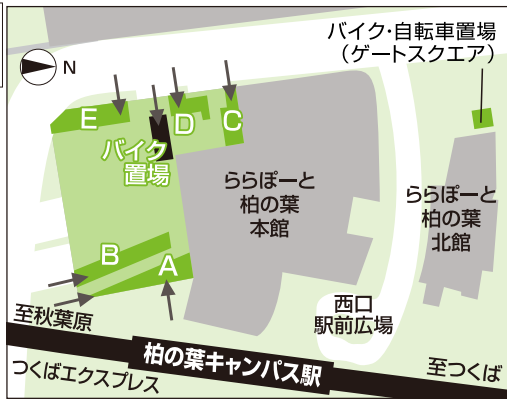

本館
4F

ファッション・生活雑貨 グルメ・フード・サービス
※4Fはペット同伴不可

カルナフィットネス&スパおよびMOVIXへお越しのお客様へ

10:00以前に入館される方は、下記の順序でお越しください。

シネマコンプレックス MOVIX (映画館)

10のスクリーン、全2,009席でお楽しみください。

スペシャル・プライス

- シニア(60歳以上).....1,100円
- レイトショー(毎晩20:00～).....1,300円
- レディースデイ(毎週水曜日、女性の方のみ).....1,100円
- MOVIXデイ(毎月20日、どなたでも).....1,100円
- ファーストデイ(毎月1日、どなたでも).....1,100円
- 夫婦50割引(ご夫婦のどちらかが50歳以上).....ご夫婦お二人で 2,200円
※同一上映回に限りです。
- メンズデイ(毎週木曜日、男性の方のみ).....1,100円
- 高校生.....1,000円
- 三井ショッピングパークカード《セゾン》会員様.....1,500円

※料金は作品によって変更されることがあります。詳しくは劇場にお問い合わせください。※カード名義のご本人様に限り割引いたします。※一般基本料金からのみ割引となります。歌舞伎・オペラ・ライブビューイングなどの特別興行、各種サービス料金は割引できません。※他の割引券との併用はできません。

24時間番組上映案内サービス Tel 04-7135-6900 音声ガイダンスに従ってください

店舗番号	カテゴリー	店舗名	電話番号
401	スポーツクラブ/SPA	カルナ フィットネス&スパ	7168-1810
402	シネマ	MOVIX	7135-6900

※市外局番は04です。

駐輪場
A / 9:45～22:15 ゲートスクエア / 9:45～22:15
B / 9:45～22:15
C / 9:45～21:15
D / 6:45～25:30
E / 6:45～25:30

バイク置き場
本館 / 8:45～25:30 ゲートスクエア / 9:45～22:15

※ららぽーと柏の葉は10:00～営業いたします。
(カルナフィットネス&スパ、MOVIXは9:00～営業いたします。)

※駐輪場B・Eは、従業員も使用いたします。

アイコンの説明

- エレベーター
- 自動販売機(飲料)
- オムツの交換 各フロアのトイレにておむつ交換ができます。
- 駐車場事前精算機
- エスカレーター
- トイレ
- AED設置のご案内
AED(自動体外式除細動器)を館内5ヶ所に設置しております。
本館1F ドンクミニワ前
本館3F オリオンシアター前エレベーター脇
北館3F 街のすこやかステーションエントランス
本館2F 総合案内所横
本館4F MOVIX チケットカウンター横
- 階段
- スモーキングルーム