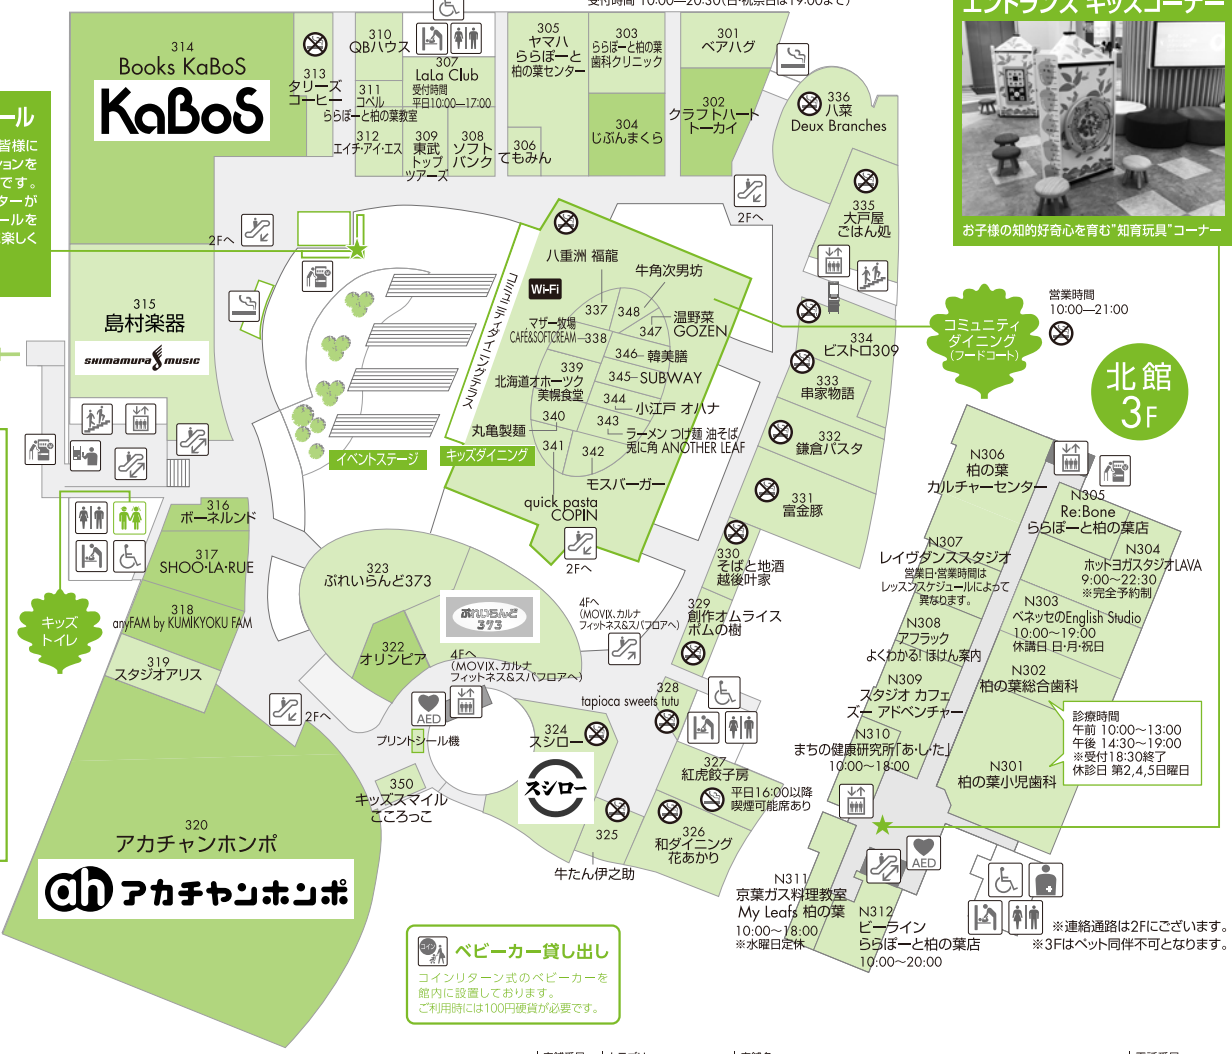

本館 3F

ファッション・生活雑貨 グルメ・フード・サービス

※3Fはペット同伴不可

**柏の葉 クライミングウォール**  
遊びを通して皆様にコミュニケーションをとって頂く場です。インストラクターがいるときにルールを守って、安全に楽しく遊びましょう。(事前予約制)

**Mama with LaLaport**  
もっとママに優しいららぽーとへ。  
お子様がお腹にいる時も、大きくなってからも、ママが楽しく安心して過ごせるように。ららぽーとはさまざまな取り組みを進めています。

アイコンの説明

- エレベーター
- エスカレーター
- 階段
- 自動販売機(飲料)
- たばこ自動販売機またはカウンター販売
- トイレ
- キッズトイレ
- スモーキングルーム
- 駐車場事前精算機
- 証明写真
- コインロッカー
- クローク
- ATM
- Wi-Fiスポット
- ポイントカード申込受付ポスト
- Edyチャージ機
- 公衆電話
- 総合案内所
- オムツの交換
- ベビーカーの貸し出し
- ベビールーム

**「街のすこやかステーション」**  
エントランス キッズコーナー  
お子様の知的好奇心を育む「知育玩具」コーナー  
営業時間 10:00~21:00  
コミュニティタイム(フリーネット)

**北館 3F**  
N306 柏の葉 カルチャーセンター  
N305 Re:Bone ららぽーと柏の葉店  
N304 ホットヨガスタジオLAVA  
N303 ベネッセのEnglish Studio  
N302 柏の葉総合歯科  
N301 柏の葉小児歯科  
診療時間 午前 10:00~13:00 午後 14:30~19:00 ※受付18:30終了 休診日 第2,4,5日曜日  
※連絡通路は2Fにございます。 ※3Fはペット同伴不可となります。

★はキッズ取り扱い店舗 ※市外局番は04です。

**ベビーカー貸し出し**  
コインリターン式のベビーカーを館内に設置しております。ご利用時には100円硬貨が必要です。