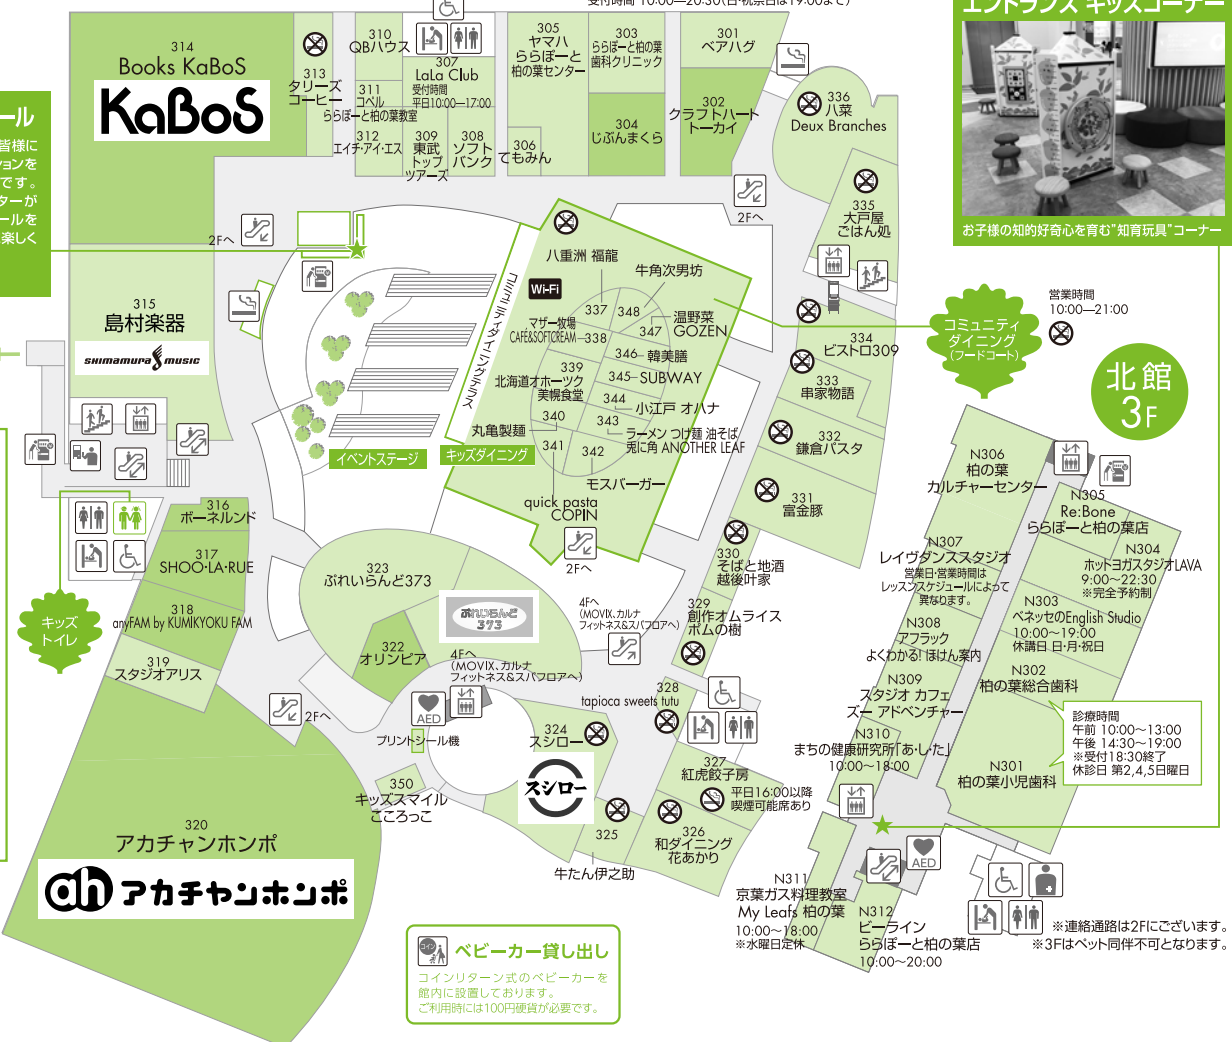

本館 3F

- ファッション・生活雑貨
- グルメ・フード・サービス

※3Fはペット同伴不可

柏の葉 クライミングウォール

遊びを通して皆様にコミュニケーションをとって頂く場です。インストラクターがいるときにルールを守って、安全に楽しく遊びましょう。(事前予約制)

Mama with LaLaport

もっとママに優しい ららぽーとへ。

お子様がお腹にいる時も、大きくなってからも、ママが楽しく安心して過ごせるように。ららぽーとはさまざまな取り組みを進めています。

アイコンの説明

- エレベーター
- エスカレーター
- 階段
- 自動販売機(飲料)
- たばこ自動販売機またはカウンター販売
- トイレ
- キッズトイレ
- スモーキングルーム
- 駐車場事前精算機
- 証明写真
- コインロッカー
- クローク
- ATM
- Wi-Fiスポット
- ポイントカード申込受付ポスト
- Edyチャージ機
- 公衆電話
- 総合案内所
- オムツの交換
- ベビーカーの貸し出し
- ベビールーム

「街のすこやかステーション」 エントランス キッズコーナー

お子様の知的好奇心を育む「知育玩具」コーナー

営業時間 10:00~21:00

コミュニティタイム(ワドコト)

北館 3F

カルチャーセンター

Re:Bone ららぽーと柏の葉店

ベネッセのEnglish Studio

★はキッズ取り扱い店舗 ※市外局番は04です。